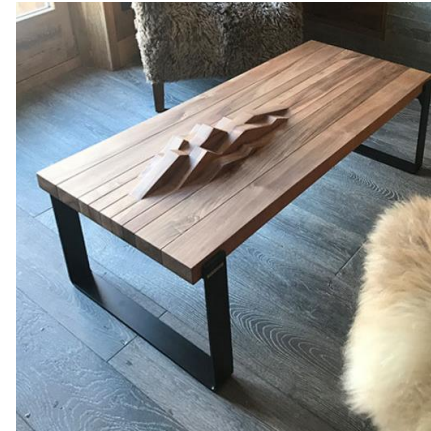

Télévision The
Frame 43 ''
95,2 x H. 53,5 cm
1 299,00 €

Meuble TV Mojo
Zago
180 x 50 x H. 45 cm
699,00 €

SALON

Table basse Subduction
Altiligne
120 x 65 x H. 35 cm
1690,00 €

Table d'appoint chêne
Merlin S et L
AMPM
25 x 25 x H. 30 cm
30 x 30 x H. 45 cm
129,00 €
209,00 €