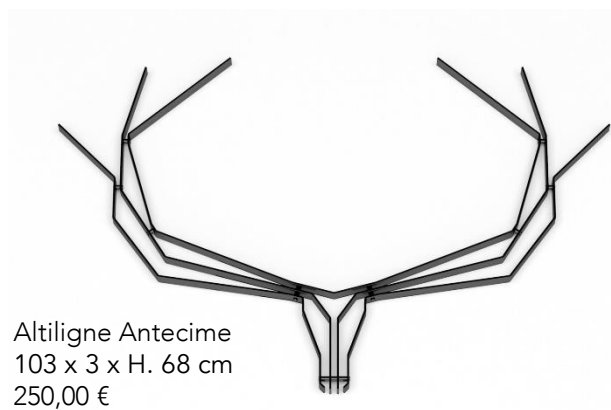

Miroir Woody
Zago
Ø 59 x H.16 cm
129,00 €

Console Expo
Zago
110 x 25 x H.80 cm
179,00 €

SÉJOUR ● ● ● ● ● ●

Altiligne Antecime
103 x 3 x H. 68 cm
250,00 €

Tables gigognes Lucon
107 x 65 x H. 38
et 75 x 45 x H. 30
919,00 €