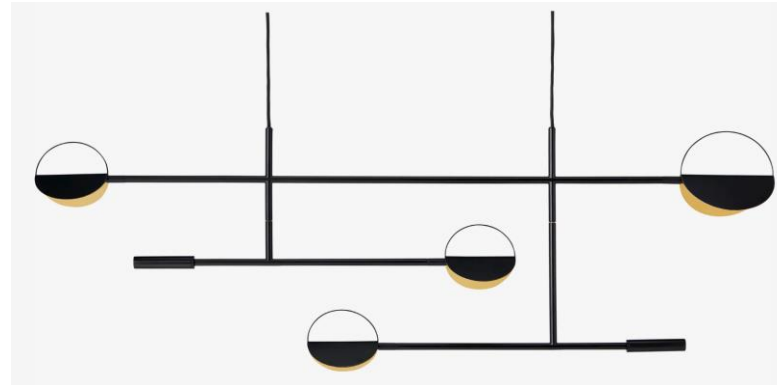

intérieurs d'architectes

AMÉNAGEMENT D'UN APPARTEMENT T2 ESCAPADE PARADIS - CHAMONIX

ENTRÉE ET CUISINE

Suspension Leaves
Bolia
125 x H. 40,8 cm
1235,00 €

Plafonnier Box 1.0 led
Wever & Ducré
10 x 10 x H. 10cm
178,10 €

Miroir Woody
Zago
Ø 59 x H.16 cm
129,00 €

Console Expo
Zago
110 x 25 x H.80 cm
179,00 €

SÉJOUR ● ● ● ● ● ●

Altiligne Antecime
103 x 3 x H. 68 cm
250,00 €

Tables gigognes Lucon
107 x 65 x H. 38
et 75 x 45 x H. 30
919,00 €